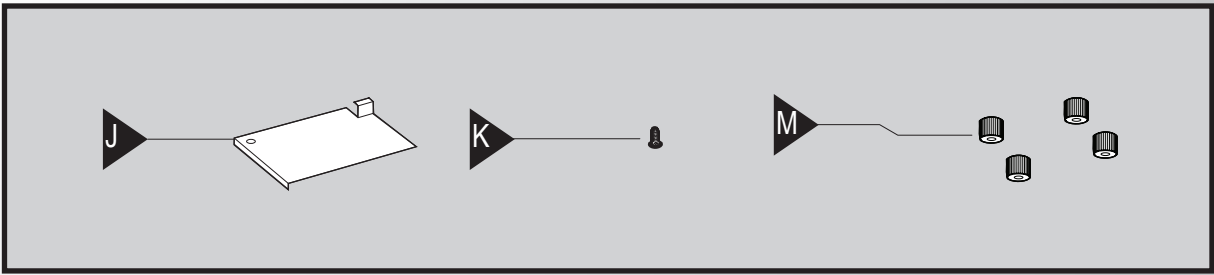

Installation Guide

Bath Ventilator with Light

READ and SAVE THESE INSTRUCTIONS

Guía de instalación

Ventilador para baño con luz

LEA y CONSERVE ESTAS INSTRUCCIONES

Guide d'installation

Ventilateur de salle de bain avec lumière

LIRE ET CONSERVER CES CONSIGNES

SINCE 1886
Hunter[®]

D1

			
Black (fan hot)	White (neutral)	Red (light hot)	Ground
Negro (línea viva de ventilador)	Blanco (neutro)	Rojo (línea viva de luz)	Tierra
Noir (sous tension, ventilateur)	Blanc (neutre)	Rouge (sous tension, lumière)	Mise à la terre